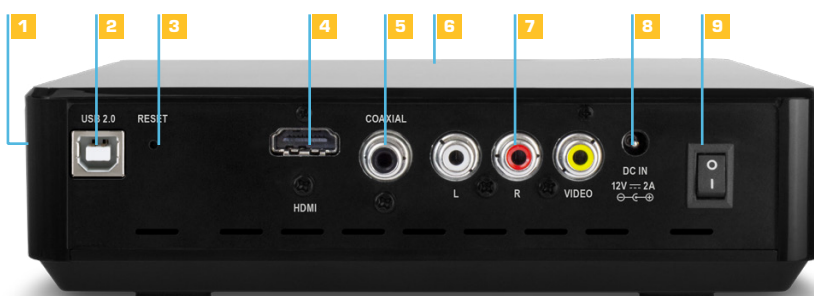

Mit dem FANTEC RayPlay U2 High-end Media Player können 3D (SbS & TaB) und Full HD Filme, Musik und Bilder von externen USB Speichermedien und externen Festplatten auf einem Fernseher wiedergegeben werden. Der FANTEC RayPlay U2 ist geeignet zum Einbau einer 3,5" SATA Festplatte (max. 2000GB) und damit auch als externer Datenträger einsetzbar. Umfangreiche Anschlüsse wie HDMI 1.3, A/V, digital Audio inkl. Dolby Digital, Dolby True HD 7.1 & DTS (Surround & Down-mix), USB Host und USB DVD Unterstützung machen den FANTEC RayPlay U2 zu einem wahren Multitalent.

Die wichtigsten Funktionen können auch ohne Fernbedienung mit Hilfe der Tasten auf der Oberseite des Gerätes gesteuert werden. Die Autostartfunktion ist ein weiteres Highlight. Sie ermöglicht die Endlos-Wiedergabe von Video-, Musik- und Fotodateien direkt nach dem Einschalten des Gerätes. Der Player kann durch Netzschalter, Fernbedienung oder durch die Aktivierung der Stromzufuhr gestartet werden.

Erleben Sie echtes Full HD Heimkino in 1080p/24p und lassen Sie sich vom FANTEC RayPlay U2 mit seinem hochglänzendem Gehäuse überzeugen. Holen Sie sich jetzt ein technisches und optisches Highlight in Ihr Wohnzimmer und genießen Sie Ihr privates Heimkinoerlebnis in einer ganz neuen Dimension.