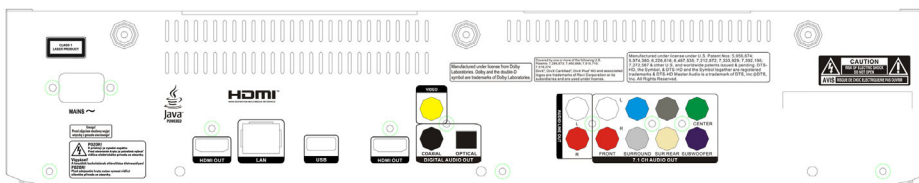

Abmessungen

- Produkt (B x H x T): 435 x 90 x 268 mm
- Produktgewicht: 3,98 kg
- Verpackung (B x H x T): 520 x 362 x 155 mm
- Gewicht (inkl. Verpackung): 5,158 kg

Design

- Gehäuse: Robustes 3 mm dickes Aluminium
- Anschlüsse: Vergoldete AV-Anschlüsse

Bild/Anzeige

- Bildformat: 4:3, 16:9, 21:9
- D/A-Konverter: 12 Bit/150 MHz
- Bildoptimierung: 3:2- bis 2:2-Bewegungs-Pulldown, Autom. Anpassung des Bildschirms, Adaptive Kontrastoptimierung, Farbverbesserung, Optimierte Anpassung an den Inhalt, Dynamische Kontrastoptimierung, Hochauflösend (720p, 1080i, 1080p), Bewegungsadaptives De-Interlacing, Rauschminderung, Progressive Scan, Vierfach-HD (3840 x 2160), Video Upscaling, Konvertierung von 2D auf 3D
- 3D Blu-ray: Full HD 1080p
- Fortschrittliche Videoverarbeitungstechnologie:

QDEO-Videoverarbeitung

Leistung

- Stromverbrauch: 20 W
- Stromversorgung: 220 – 240 V, 50/60 Hz
- Standby-Stromverbrauch: < 0,2 W

Ton

- Stromversorgung für Audio: Separate lineare Stromversorgung mit Ringkernwandler
- D/A-Konverter: TI Burr-Brown 24 Bit/192 kHz für jeden einzelnen Kanal
- Dynamikumfang (1 kHz): > 100 dB
- Signal/Rausch-Verhältnis: > 120 dB
- Verbesserung der Soundqualität: Nachtmodus
- Sound System: Dolby Digital 5.1, Dolby Digital Plus, Dolby True HD, DTS Digital Surround, DTS-HD High Resolution Audio, DTS-HD Master Audio
- Klirrfaktor: < 90 dB

Ausstellungsdatum
2016-04-25

Version: 16.2.4

12 NC: 8670 000 91321
EAN: 87 12581 64887 9

© 2016 Koninklijke Philips N.V.
Alle Rechte vorbehalten.

Technische Daten können ohne vorherige Ankündigung geändert werden. Die Marken sind Eigentum von Koninklijke Philips N.V. oder der jeweiligen Firmen.

www.philips.com