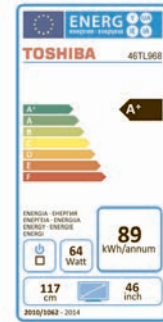

> 46TL968G
3D-LED-SMART-TV

Steigen Sie mit den Fernsehern der TL-Serie in die atemberaubende Welt der 3D-Unterhaltung ein. Egal ob Sie in 2D oder 3D schauen – Toshiba's fortschrittliche Bildverarbeitung sorgt stets für optimale Bildqualität in voller HD-Auflösung. Selbst bei rasanter Action, schnellen Ballwechseln und temporeichen Spielen bleibt das Bild des 46TL968G (46"/ 117 cm Bildschirmdiagonale) dank erhöhter Bildfrequenz 200 Hertz Active Motion Rate (AMR) immer scharf und flüssig.

> 46TL968G

3D-LED-SMART-TV

> Bild

Bildschirmdiagonale (cm/ Zoll)	116,8/46
Sichtbarer Panelbereich (H x V)	1018,1 x 572,7
Bildformat	16:9
Bildschirmauflösung	1920 x 1080
Helligkeit (cd/m2)	400
Dynamischer Kontrastbereich	1.000.000:1
Reaktionszeit (G to G) (ms)	8
Betrachtungswinkel (°)	178
LED-TV	Ja
Edge LED	Ja
Full HD - High Definition 1080p	Ja
3D-TV	Ja
3D FULL HD	Ja
3D - Active Shutter Technologie	Ja
2D - 3D Konvertierung	Ja
2D - 3D Konvertierung mit Tiefensteuerung	Ja
Active Motion Rate - AMR (Hz) / Bildwiederholrate	200
24p Modus: Standard Sanft	Ja
Real Digital Picture	Ja
Digitale Rausch- Reduzierung	Ja
MPEG Rausch- Reduzierung	Ja
3D Digitaler Kamm-Filter	Ja
Active Backlight Control	Ja
Licht-Sensor	Ja
3D Farb-Management	Ja
Farbtemperaturwahl	Ja
Manuelle	Ja
Bildformateinstellung	Ja
Exact Scan Modus (nativ)	Ja