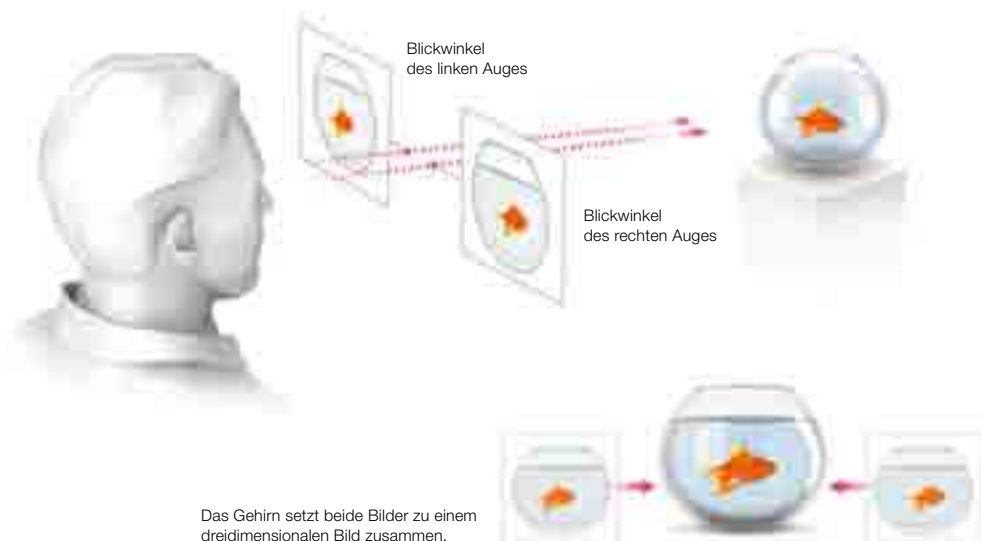

3D-Fernsehen im Überblick

3D-Brille
Die 3D-Active-Shutter-Brille sorgt durch schnelles Öffnen und Schließen der Gläser dafür, dass jedes Auge das jeweils richtige Bild sieht – so entsteht der 3D-Effekt.

3D-TV
Der 3D-Chipsatz des Fernsehers ermöglicht die Wiedergabe von 3D-Inhalten in HD-Qualität. Selbst 2D-Inhalte können in Echtzeit in 3D umgewandelt werden.

3D Blu-ray-Heimkinoanlage oder 3D Blu-ray Player
3D Blu-ray-Zuspieler sind die optimale Ergänzung zum 3D-TV. Damit können 3D-Filme in Full HD-Auflösung (1.920 x 1.080 Pixel) wiedergegeben werden.

Wie funktioniert 3D?

Das linke und das rechte Auge eines Menschen sehen Objekte jeweils aus einem geringfügig anderen Winkel. Das Gehirn setzt diese beiden Bilder zusammen: So entsteht ein dreidimensionales Bild.