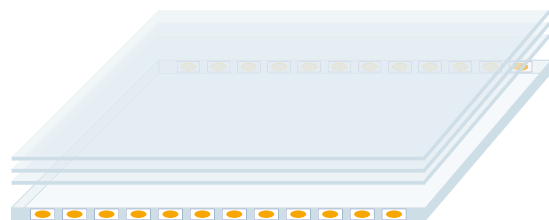

Technik, Bildqualität, Ausstattung und Design.

LED TV

Samsung LED TVs arbeiten mit einem hochinnovativen Edge-LED-Hintergrundbeleuchtungsverfahren, um das LCD zu beleuchten. Im Gegensatz zu den herkömmlichen CCFL-Röhren sorgen die LEDs für sattere Farben und höheren Kontrast bei niedrigerem Stromverbrauch. Außerdem ermöglicht die LED-Technologie ein extrem flaches, ästhetisches Design bei vollintegrierter Ausstattung ohne Zusatzbox.