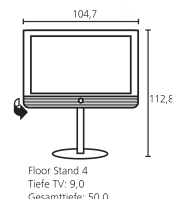

Technische Änderungen, Liefermöglichkeiten sowie Irrtümer vorbehalten.

1. [1] Nicht bei MPEG 4.
2. [2] Setzt den Empfang eines Senders voraus, welcher Service Informations-/NexTVView-Daten überträgt.
3. [3] DVB-S nur bei integriertem DVB-S 2 (Tuner).
4. [4] Funktion abhängig von der Signalausstrahlung des Senders.
5. [5] Nur in Verbindung mit entsprechendem, separat zu beziehendem Adapter.

Artikelnummer	EAN	Farbausführungen
69416T80	4011880119054	■ Chromsilber
69416W80	4011880119061	■ Schwarz