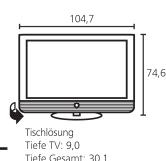

Technische Änderungen, Liefermöglichkeiten sowie Irrtümer vorbehalten.

1. [1] Nicht bei MPEG 4.
2. [2] Setzt den Empfang eines Senders voraus, welcher Service Informations-/NexTVView-Daten überträgt.
3. [3] DVB-S nur bei integriertem DVB-S 2 (Tuner).
4. [4] Funktion abhängig von der Signalausstrahlung des Senders.
5. [5] Nur in Verbindung mit entsprechendem, separat zu beziehendem Adapter.

Artikelnummer	EAN	Farbausführungen
69416T80	4011880119054	■ Chromsilber
69416W80	4011880119061	■ Schwarz