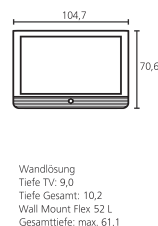

Technische Änderungen, Liefermöglichkeiten sowie Irrtümer vorbehalten.

1. [1] Nicht bei MPEG 4.
2. [2] Setzt den Empfang eines Senders voraus, welcher Service Informations-/NexTVView-Daten überträgt.
3. [3] DVB-S nur bei integriertem DVB-S 2 (Tuner).
4. [4] Funktion abhängig von der Signalausstrahlung des Senders.
5. [5] Nur in Verbindung mit entsprechendem, separat zu beziehendem Adapter.

Artikelnummer	EAN	Farbausführungen
69416T80	4011880119054	■ Chromsilber
69416W80	4011880119061	■ Schwarz