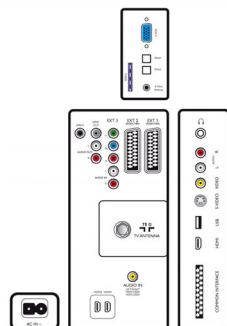

Gesundheitsfürsorge

- Steuerung: Mehrfach-Fernbedienung, Steuerung durch Infrarot-Link
- Komfort: Kopfhörer-Ausgang, Unabhängige Stummuschaltung der Hauptlautsprecher
- Sicherheit: Doppelte Isolierung (Klasse II)

Multimedia-Anwendungen

- Multimedia-Anschlüsse: USB
- Wiedergabeformate: MP3, JPEG-Standbilder, Diashowdateien (.alb)

Leistung

- Netzstrom: 220-240 V, 50/60 Hz
- Stromverbrauch: 200 W
- Standby-Stromverbrauch: <2 W (mit Uhr)
- Passiver Standby-Verbrauch: 1,2 W
- Aktiver Standby-Verbrauch: 20 W
- Umgebungstemperatur: 5 °C bis 40 °C

Umweltspezifikationen

- Sicherheit: Schwer entflammbares Gehäuse
- SmartPower
- Energiesparmodus

Abmessungen

- Abmessungen Gerät (B x H x T): 928 x 587 x 100 mm
- Abmessungen Gerät inkl. Fuß (B x H x T): 928 x 651 x 262 mm
- Abmessungen Box (B x H x T): 1132 x 669 x 258 mm
- Produktgewicht: 16 kg
- Produktgewicht (+ Ständer): 19 kg
- Gewicht (inkl. Verpackung): 22 kg
- Gehäusefarbe: Schwarz
- VESA-kompatible Wandhalterung: 200 x 200 mm

Zubehör

- Mitgeliefertes Zubehör: Netzkabel, Wandhalterung, Garantiekarte
- Optionales Zubehör: Einrichten der Fernbedienung RC2573GR, Gastfernbedienung 22AV1105, Fernbedienung für Theme TV 22AV1107, Drehbare Standhalterung, Wandhalterung (neigbar) 22AV3200/10

Ausstellungsdatum
2009-09-25

Version: 1.1.5

12 NC: 8670 000 52833
EAN: 87 12581 48794 2

© 2009 Koninklijke Philips Electronics N.V.
Alle Rechte vorbehalten.

Technische Daten können ohne vorherige Ankündigung geändert werden. Die Marken sind Eigentum von Koninklijke Philips Electronics N.V. oder der jeweiligen Firmen.

www.philips.com

* Wenn Sie zusätzliche Informationen über DVB-T und die teilnehmenden Länder benötigen, wenden Sie sich an Ihren Philips Ansprechpartner.