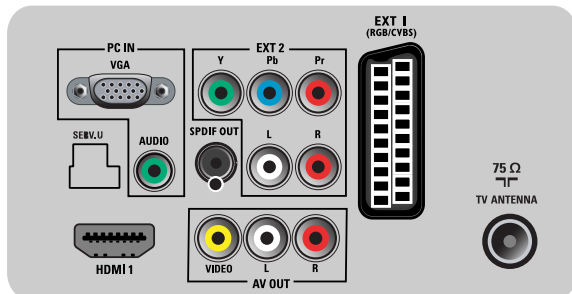

Anschlussmöglichkeiten

- Ext 1 Scart: Audio links/rechts, RGB
- Anzahl Scartanschlüsse: 1
- Ext 3: YPbPr, Linker/rechter Audio-Eingang
- Vordere/seitliche Anschlüsse: FBAS-Eingang, Linker/rechter Audio-Eingang, USB 2.0
- Digitaler Audio-Ausgang: Koaxial (Cinch)

- Weitere Anschlüsse: Composite-Video-Ausgang (FBAS), Monitorausgang, L/R (Cinch), PC-VGA-Eingang und L/R Audio-Eingang, SP-DIF-Ausgang (koaxial), Common Interface
- HDMI 1: HDMI V1.3
- EasyLink (HDMI-CEC): System-Start, Systeminformationen (Menüsprache), EasyLink, System Standby-Modus

Leistung

- Umgebungstemperatur: 5 °C bis 40 °C
- Netzstrom: 220-240V, 50 Hz
- Energieverbrauch (normal): 40 W
- Standby-Stromverbrauch: 0,3 W

Abmessungen

- Abmessungen Gerät (B x H x T): 541 x 375,3 x 67,8 mm
- Abmessungen Gerät inkl. Fuß (B x H x T): 541 x 417,3 x 150 mm
- Produktgewicht: 5,27 kg
- Produktgewicht (+ Ständer): 5,5 kg
- Abmessungen Box (B x H x T): 590 x 489 x 162 mm
- Gehäusefarbe: Hochglanz Dekofront mit schwarzem Gehäuse
- VESA-kompatible Wandhalterung: 100 x 100 mm

Zubehör

- Mitgeliefertes Zubehör: Design Tischfuß, Netzkabel, Schnellstartanleitung, Benutzerhandbuch, Garantiezertifikat, Fernbedienung, 2 AAA-Batterien, Erklärung zur Software

Rear connectors

Side