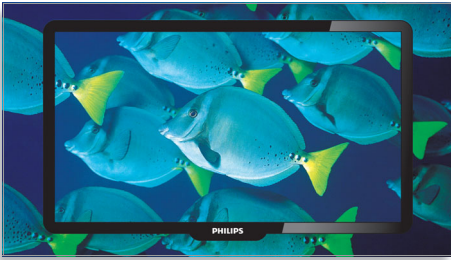

Besonderheiten

Digital Crystal Clear

Digital Crystal Clear ist ein Paket von Bildinnovationen, das die Qualität digital anpasst und automatisch optimierte Kontrast-, Farb- und Schärfereinstellungen wählt. Die Bilder erscheinen so lebensecht wie im Kino.

LCD-Display, 1366 x 768 Pixel

Dieses WXGA-Display mit modernster LCD-Bildschirmtechnologie bietet eine HD-Breitbild-Auflösung von 1366 x 768 Pixel und absolut flimmerfreie Bilder in Progressive Scan-Qualität mit optimaler Helligkeit und erstklassigen Farben. Dieses lebendige und gestochen scharfe Bild sorgt für das ultimative Fernseherlebnis.