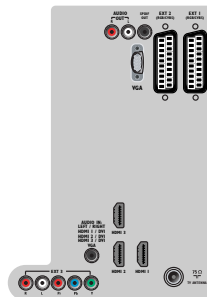

Anschlussmöglichkeiten

- Ext 1 Scart: Audio links/rechts, FBAS-Eingang, RGB
- Ext 2 Scart: Audio links/rechts, FBAS-Eingang, RGB
- Ext 3: YPbPr, Linker/rechter Audio-Eingang
- Vordere/seitliche Anschlüsse: HDMI V1.3, S-Video-Eingang, FBAS-Eingang, Linker/rechter Audio-Eingang, Kopfhörer-Ausgang, USB
- Weitere Anschlüsse: Analoges L/R Audio-Ausgang, PC-Audio-Eingang, PC-VGA-Eingang, SP-DIF-

Ausgang (koaxial), Common Interface

- HDMI 1: HDMI V1.3
- HDMI 2: HDMI V1.3
- HDMI 3: HDMI V1.3
- EasyLink (HDMI-CEC): System-Start, Remote-Kontrollübertragung, System-Audiosteuerung, System Standby-Modus

Leistung

- Umgebungstemperatur: 5 °C bis 35 °C
- Netzstrom: 220 bis 240 V, 50 Hz
- Energieverbrauch (normal): 146 W
- Stromverbrauch: 205 W
- Standby-Stromverbrauch: 0,15 W

Abmessungen

- Abmessungen Gerät (B x H x T): 996 x 603 x 88 mm
- Abmessungen Gerät inkl. Fuß (B x H x T): 996 x 655 x 260 mm
- Gewicht (inkl. Verpackung): 24,1 kg
- Produktgewicht: 17,1 kg
- Produktgewicht (+ Ständer): 19,9 kg
- Abmessungen Box (B x H x T): 1203 x 682 x 266 mm
- Gehäusefarbe: High Gloss Deco Front mit schwarzem Gehäuse
- VESA-kompatible Wandhalterung: 400 x 400 mm

Zubehör

- Mitgeliefertes Zubehör: Drehbarer Tischfuß, Netzkabel, Schnellstartanleitung, Garantiezertifikat, Fernbedienung, Batterien für Fernbedienung

Rear connectors

Side