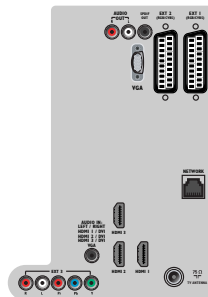

Anschlussmöglichkeiten

- Ext 1 Scart: Audio links/rechts, FBAS-Eingang, RGB

- Ext 2 Scart: Audio links/rechts, FBAS-Eingang, RGB
- Ext 3: YPbPr, Linker/rechter Audio-Eingang
- Vordere/seitliche Anschlüsse: HDMI V1.3, S-Video-Eingang, FBAS-Eingang, Linker/rechter Audio-Eingang, Kopfhörer-Ausgang, USB
- PC-Netzwerkverbindung: DLNA 1.0-zertifiziert
- Weitere Anschlüsse: Analoger L/R Audio-Ausgang, PC-Audio-Eingang, PC-VGA-Eingang, SP-DIF-Ausgang (koaxial), Common Interface Plus (CI+), Common Interface
- HDMI 1: HDMI V1.3
- HDMI 2: HDMI V1.3
- HDMI 3: HDMI V1.3
- EasyLink (HDMI-CEC): System-Start, Remote-Kontrollübertragung, System-Audiosteuerung, System Standby-Modus

Leistung

- Umgebungstemperatur: 5 °C bis 35 °C
- Netzstrom: 220 bis 240 V, 50 Hz
- Energieverbrauch (normal): 116 W
- Standby-Stromverbrauch: 0,15 W

Abmessungen

- Abmessungen Gerät (B x H x T): 886 x 542 x 88 mm
- Abmessungen Gerät inkl. Fuß (B x H x T): 886 x 598 x 260 mm
- Gewicht (inkl. Verpackung): 20,7 kg
- Produktgewicht: 14,5 kg
- Produktgewicht (+ Ständer): 17,3 kg
- Abmessungen Box (B x H x T): 1111 x 644 x 265 mm
- Gehäusefarbe: Hochglanz Dekofront mit schwarzem Gehäuse
- VESA-kompatible Wandhalterung: 200 x 200 mm

Zubehör

- Mitgeliefertes Zubehör: Drehbarer Tischfuß, Netzkabel, Schnellstartanleitung, Garantiezertifikat, Fernbedienung, Batterien für Fernbedienung

Rear connectors

Side