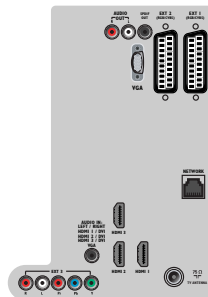

Anschlussmöglichkeiten

- Ext 1 Scart: Audio links/rechts, FBAS-Eingang, RGB

- Ext 2 Scart: Audio links/rechts, FBAS-Eingang, RGB
- Ext 3: YPbPr, Linker/rechter Audio-Eingang
- Vordere/seitliche Anschlüsse: HDMI V1.3, S-Video-Eingang, FBAS-Eingang, Linker/rechter Audio-Eingang, Kopfhörer-Ausgang, USB
- PC-Netzwerkverbindung: DLNA 1.0-zertifiziert
- Weitere Anschlüsse: Analoger L/R Audio-Ausgang, PC-Audio-Eingang, PC-VGA-Eingang, SP-DIF-Ausgang (koaxial), Common Interface Plus (CI+), Common Interface
- HDMI 1: HDMI V1.3
- HDMI 2: HDMI V1.3
- HDMI 3: HDMI V1.3
- EasyLink (HDMI-CEC): System-Start, Remote-Kontrollübertragung, System-Audiosteuerung, System Standby-Modus

Leistung

- Umgebungstemperatur: 5 °C bis 35 °C
- Netzstrom: 220 bis 240 V, 50 Hz
- Energieverbrauch (normal): 88 W
- Standby-Stromverbrauch: 0,15 W

Abmessungen

- Abmessungen Gerät (B x H x T): 762 x 470 x 88 mm
- Abmessungen Gerät inkl. Fuß (B x H x T): 762 x 522 x 220 mm
- Gewicht (inkl. Verpackung): 14,2 kg
- Produktgewicht: 10,1 kg
- Produktgewicht (+ Ständer): 11,8 kg
- Abmessungen Box (B x H x T): 953 x 604 x 199 mm
- Gehäusefarbe: Hochglanz Dekofront mit schwarzem Gehäuse
- VESA-kompatible Wandhalterung: 200 x 200 mm

Zubehör

- Mitgeliefertes Zubehör: Drehbarer Tischfuß, Netzkabel, Schnellstartanleitung, Garantiezertifikat, Fernbedienung, Batterien für Fernbedienung

Rear connectors

Side