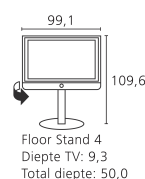

Technische wijzigingen, leveringsmogelijkheden en vergissingen voorbehouden.

1. DVB-S alleen bij geïntegreerde DVB-S 2 (Tuner).
2. Voorwaarde is de ontvangst van een zender die Service Informatie-/NexTVView-gegevens doorgeeft.
3. Functioneren afhankelijk van de signaaluitzending van de zender.
4. Alleen in combinatie met bijpassende, apart aan te schaffen adapter.

Artikelnummer	EAN	Kleuruitvoeringen
68431A80	4011880109611	■ Platina
68431D80	4011880109628	■ Antraciet

Wandmodel
Diepte TV: 9,3
Total diepte: 14,0
Wall Mount Flex
Totale diepte: max. 64,2