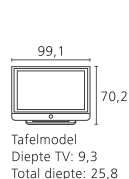

Technische wijzigingen, leveringsmogelijkheden en vergissingen voorbehouden.

1. DVB-S alleen bij geïntegreerde DVB-S 2 (Tuner).
2. Voorwaarde is de ontvangst van een zender die Service Informatie-/NexTVView-gegevens doorgeeft.
3. Functioneren afhankelijk van de signaaluitzending van de zender.
4. Alleen in combinatie met bijpassende, apart aan te schaffen adapter.

Artikelnummer	EAN	Kleuruitvoeringen
68431A80	4011880109611	■ Platina
68431D80	4011880109628	■ Antraciet

Wandmodel
Diepte TV: 9,3
Total diepte: 14,0
Wall Mount Flex
Totale diepte: max. 64,2