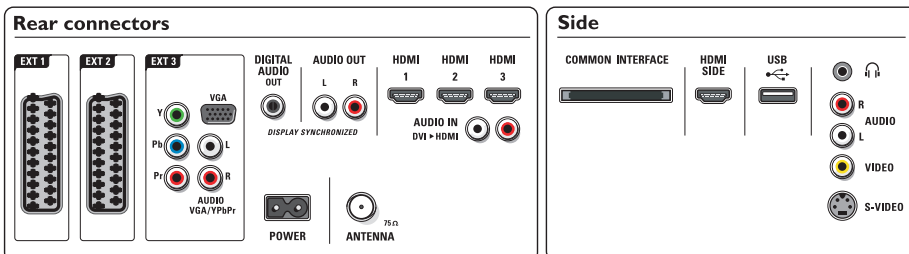

- Antenneneingang: 75 Ohm koaxial (IEC75)
- TV-System: DVB COFDM 2 K/8 K
- Video-Wiedergabe: NTSC, Secam, PAL
- DVB: DVB-T*
- Frequenz-Bänder: Hyperband, S-Kanal, UHF, VHF

Anschlussmöglichkeiten

- Ext 1 Scart: Audio links/rechts, FBAS-Eingang, RGB
- Ext 2 Scart: Audio links/rechts, FBAS-Eingang, RGB
- Ext 3: YPbPr, Linker/rechter Audio-Eingang, VGA-PC-Eingang
- Ext 4: HDMI V1.3

- Ext 5: HDMI V1.3
- Ext 6: HDMI V1.3
- EasyLink (HDMI-CEC): System-Start, System-Audiosteuerung, System Standby-Modus
- Vordere/seitliche Anschlüsse: HDMI V1.3, S-Video-Eingang, FBAS-Eingang, Linker/rechter Audio-Eingang, Kopfhörer-Ausgang, USB
- Weitere Anschlüsse: Analoges L/R Audio-Ausgang, SP-DIF-Ausgang (koaxial), Common Interface

Leistung

- Umgebungstemperatur: 5 °C bis 35 °C
- Netzstrom: 220 bis 240 VAC +/- 10 %
- Stromverbrauch: 170 W
- Standby-Stromverbrauch: 0,15 W

Abmessungen

- Abmessungen Gerät (B x H x T): 940 x 585 x 99 mm
- Abmessungen Gerät inkl. Fuß (H x T): 657 x 262 mm
- Gewicht (inkl. Verpackung): 29 kg
- Produktgewicht: 17,5 kg
- Produktgewicht (+ Ständer): 22,5 kg
- Abmessungen Box (B x H x T): 1090 x 665 x 330 mm
- Gehäusefarbe: Hochglanz Dekofront mit schwarzem Gehäuse
- VESA-kompatible Wandhalterung: 300 x 300 mm

Zubehör

- Mitgeliefertes Zubehör: Netzkabel, Schnellstartanleitung, Benutzerhandbuch, Garantiezertifikat, Fernbedienung, Batterien für Fernbedienung

Ausstellungsdatum
2010-03-02

Version: 3.0.8

12 NC: 8670 000 47409
EAN: 87 12581 45050 2

© 2010 Koninklijke Philips Electronics N.V.
Alle Rechte vorbehalten.

Technische Daten können ohne vorherige Ankündigung geändert werden. Die Marken sind Eigentum von Koninklijke Philips Electronics N.V. oder der jeweiligen Firmen.

www.philips.com