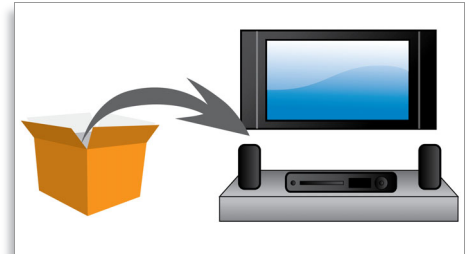

DTS, Dolby Digital, Pro Logic II

Durch einen integrierten DTS- und Dolby Digital Decoder entfällt die Notwendigkeit

eines externen Decoders, da alle sechs Audiodatenkanäle intern verarbeitet werden, um ein Surround-Sound-Erlebnis und eine erstaunlich natürliche Atmosphäre sowie eine dynamische Realität zu bieten. Dolby Pro Logic II bietet 5-Kanal Surround Sound von beliebigen Stereoquellen.

Integrierter UKW-Tuner

Integrierter UKW-Tuner

MP3 Link

MP3 Link ermöglicht die Wiedergabe von MP3-Dateien direkt von Ihrem tragbaren Media Player auf Ihr Home Entertainment-System. Verbinden Sie einfach Ihren tragbaren MP3-Player mit der integrierten MP3 Link-Buchse, und genießen Sie Ihre MP3-Musik in der erstklassigen Soundqualität des Philips

Home Entertainment-Systems. MP3 Link ermöglicht Ihnen den Genuss Ihrer tragbaren Musik in aller Gemütlichkeit.

Schnelle und einfache Einrichtung

Schnelle und einfache Einrichtung für eine problemlose Installation

Easy-fit™-Anschlüsse

Farbkodierte Anschlüsse erleichtern das Anschließen der Lautsprecher und des Subwoofers an das Home Entertainment-System, da die Stecker lediglich in die entsprechenden farblich markierten Buchsen auf der Rückseite eingesteckt werden müssen.