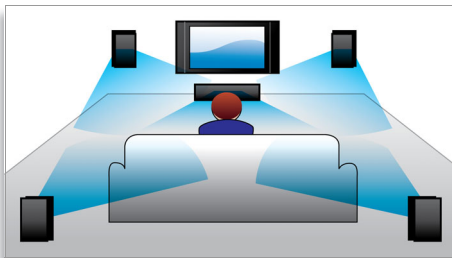

DTS, Dolby Digital, Pro Logic II

Durch einen integrierten DTS- und Dolby Digital Decoder entfällt die Notwendigkeit

eines externen Decoders, da alle sechs Audiodatenkanäle intern verarbeitet werden, um ein Surround-Sound-Erlebnis und eine erstaunlich natürliche Atmosphäre sowie eine dynamische Realität zu bieten. Dolby Pro Logic II bietet 5-Kanal Surround Sound von beliebigen Stereoquellen.