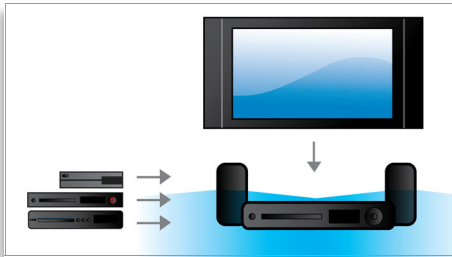

Besonderheiten

Mehrere digitale Eingänge

Mehrere digitale Eingänge für erstklassigen Klang auch von anderen Quellen