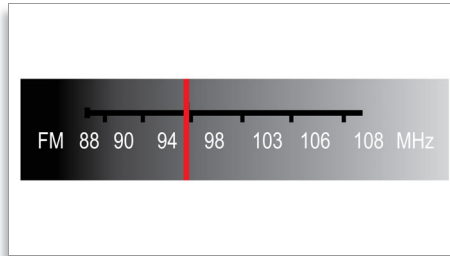

Integrierter UKW-Tuner

Integrierter UKW-Tuner