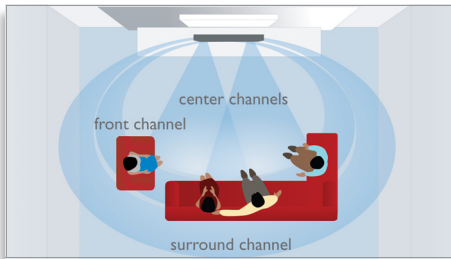

Philips
SoundBar DVD Home
Entertainment

HTS6100

5.1 Home Entertainment in einem Gerät

dank Ambisound

Genießen Sie 5.1 Surround Sound in jedem beliebigen Zimmer und in jeder beliebigen Sitzposition. Dieses einteilige integrierte System passt unter jeden Flachbildfernseher und verfügt über Ambisound für ein umwerfendes Hörerlebnis mit ausgezeichneter Sound- und Bildqualität.

Sehen

- HDMI 1080p Upscaling bietet noch schärfere Bilder

Anschließen

- High-Speed-USB 2.0-Verbindung zur Wiedergabe von Videos/Musik von USB-Flashlaufwerken
- MP3 Link ermöglicht die Musikwiedergabe von tragbaren Media-Playern
- EasyLink für die Steuerung aller EasyLink-Geräte mit nur einer Fernbedienung

asimpleswitch.com

PHILIPS

sense and simplicity

Besonderheiten

Ambisound

Die Ambisound-Technologie bietet perfekten Mehrkanal-Surround-Sound mit weniger Lautsprechern. Sie sorgt für ein unvergessliches 5.1-Klangerlebnis ohne die Einschränkungen durch Sitzposition, Raumdesign und -größe oder durch eine Vielzahl an Kabelverbindungen und Lautsprechern. Aufgrund des Zusammenspiels von psychoakustischem Phänomen, der Array-Signalverarbeitung und der präzisen Positionierung der Lautsprecher-Treiber liefert Ambisound mehr Klang mit weniger Lautsprechern.

SoundBar

Das SoundBar-System ist ein komplettes und universelles Home Entertainment-System mit ausgezeichnetem 5.1 Surround Sound für ein einzigartiges Filmerlebnis. Mit den integrierten Lautsprechern, Verstärkern und dem DVD-Player bleiben keine Wünsche offen. Das System passt perfekt unter Ihren Fernseher und ermöglicht ein unglaubliches Mehrkanal-