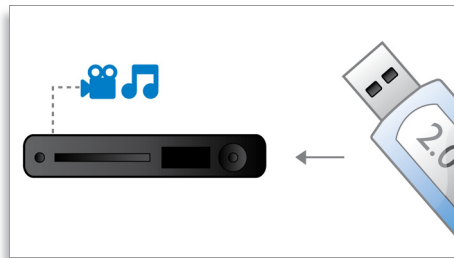

SoundBar

Das SoundBar-System ist ein komplettes und universelles Home Entertainment-System mit ausgezeichnetem 5.1 Surround Sound für ein einzigartiges Filmerlebnis. Mit den integrierten Lautsprechern, Verstärkern und dem DVD-Player bleiben keine Wünsche offen. Das System passt perfekt unter Ihren Fernseher und ermöglicht ein unglaubliches Mehrkanal-

High-Speed-USB 2.0-Verbindung

Der universelle serielle Bus, kurz USB genannt, ist ein Standardprotokoll für den problemlosen

Anschluss von PCs, Peripheriegeräten und Unterhaltungselektronik. High-Speed USB-Geräte haben eine Datenübertragungsrate von bis zu 480 Mbit/s, im Gegensatz zu den 12 Mbit/s des ursprünglichen USB-Standards. Mit der High-Speed USB 2.0-Verbindung müssen Sie lediglich Ihr USB-Gerät anschließen, den Film, den Musiktitel oder das Foto auswählen und die Wiedergabe starten.