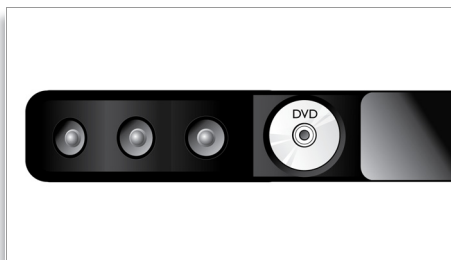

SoundBar

Das SoundBar-System ist ein komplettes und universelles Home Entertainment-System mit ausgezeichnetem 5.1 Surround Sound für ein einzigartiges Filmerlebnis. Mit den integrierten Lautsprechern, Verstärkern und dem DVD-Player bleiben keine Wünsche offen. Das System passt perfekt unter Ihren Fernseher und ermöglicht ein unglaubliches Mehrkanal-