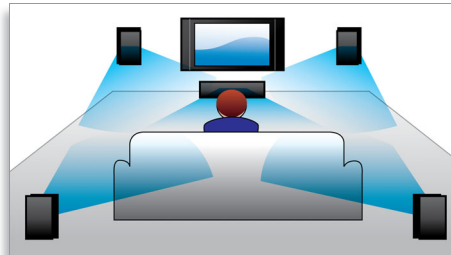

DTS, Dolby Digital, Pro Logic II

Durch einen integrierten DTS- und Dolby Digital Decoder entfällt die Notwendigkeit eines externen Decoders, da alle sechs Audiodatenkanäle intern verarbeitet werden, um ein Surround-Sound-Erlebnis und eine erstaunlich natürliche Atmosphäre sowie eine

dynamische Realität zu bieten. Dolby Pro Logic II bietet 5-Kanal Surround Sound von beliebigen Stereoquellen.