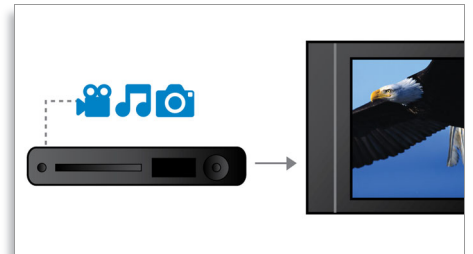

Wiedergabe aller Formate

Geben Sie praktisch jedes gewünschte Medienformat wieder, ob WMV, DivX, MP3 oder JPEG. Erleben Sie den unschlagbaren Komfort der hohen Wiedergabekompatibilität und den Luxus der Wiedergabe von Mediendateien auf Ihrem Fernsehgerät oder Home Entertainment-System – ganz bequem in Ihrem Wohnzimmer.