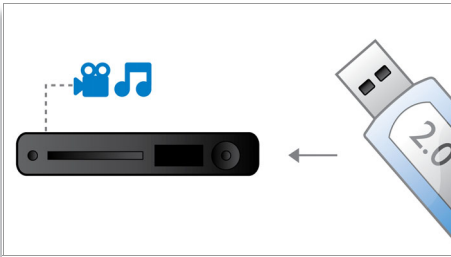

High-Speed-USB 2.0-Verbindung

Der universelle serielle Bus, kurz USB genannt, ist ein Standardprotokoll für den problemlosen Anschluss von PCs, Peripheriegeräten und Unterhaltungselektronik. High-Speed USB-Geräte haben eine Datenübertragungsrate von bis zu 480 Mbit/s, im Gegensatz zu den 12 Mbit/s des ursprünglichen USB-Standards.

Mit der High-Speed USB 2.0-Verbindung müssen Sie lediglich Ihr USB-Gerät anschließen, den Film, den Musiktitel oder das Foto auswählen und die Wiedergabe starten.