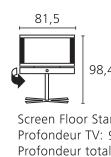

Sous réserve d'erreurs, de disponibilité et de modifications techniques.

1. Inactif avec extension Dolby Digital. Dolby est une marque déposée de Dolby Laboratories Licensing Corporation.
2. DVB-S uniquement si DVB-S 2 (Single Tuner) intégré.
3. Nécessite la réception d'une chaîne retransmettant les données NextView.
4. Fonction dépendante de la transmission des signaux de la chaîne.
5. Uniquement en association avec des adaptateurs appropriés disponibles séparément. Screen Wall Mount: Développé par Vogel's.

Numéro d'article	EAN	Coloris disponibles
69401B80	4011880113687	Alu Argent
69401N80	4011880113748	Alu Noir
69401U80	4011880113700	Blanc Laqué
69401V80	4011880113694	Alu Bronze