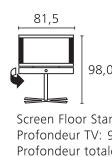

Sous réserve d'erreurs, de disponibilité et de modifications techniques.

1. Inactif avec extension Dolby Digital. Dolby est une marque déposée de Dolby Laboratories Licensing Corporation.
2. DVB-S uniquement si DVB-S 2 (Single Tuner) intégré.
3. Nécessite la réception d'une chaîne retransmettant les données NextView.
4. Fonction dépendante de la transmission des signaux de la chaîne.
5. Uniquement en association avec des adaptateurs appropriés disponibles séparément. Screen Wall Mount: Développé par Vogel's.

Numéro d'article	EAN	Coloris disponibles
69401B80	4011880113687	Alu Argent
69401N80	4011880113748	Alu Noir
69401U80	4011880113700	Blanc Laqué
69401V80	4011880113694	Alu Bronze