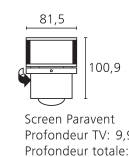

Sous réserve d'erreurs, de disponibilité et de modifications techniques.

1. Inactif avec extension Dolby Digital. Dolby est une marque déposée de Dolby Laboratories Licensing Corporation.
2. DVB-S uniquement si DVB-S 2 (Single Tuner) intégré.
3. Nécessite la réception d'une chaîne retransmettant les données NextView.
4. Fonction dépendante de la transmission des signaux de la chaîne.
5. Uniquement en association avec des adaptateurs appropriés disponibles séparément. Screen Wall Mount: Développé par Vogel's.

Numéro d'article	EAN	Coloris disponibles
69401B80	4011880113687	Alu Argent
69401N80	4011880113748	Alu Noir
69401U80	4011880113700	Blanc Laqué
69401V80	4011880113694	Alu Bronze