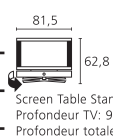

Sous réserve d'erreurs, de disponibilité et de modifications techniques.

1. Inactif avec extension Dolby Digital. Dolby est une marque déposée de Dolby Laboratories Licensing Corporation.
2. DVB-S uniquement si DVB-S 2 (Single Tuner) intégré.
3. Nécessite la réception d'une chaîne retransmettant les données NextView.
4. Fonction dépendante de la transmission des signaux de la chaîne.
5. Uniquement en association avec des adaptateurs appropriés disponibles séparément. Screen Wall Mount: Développé par Vogel's.

Numéro d'article	EAN	Coloris disponibles
69401B80	4011880113687	Alu Argent
69401N80	4011880113748	Alu Noir
69401U80	4011880113700	Blanc Laqué
69401V80	4011880113694	Alu Bronze