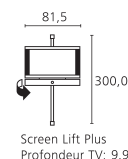

Sous réserve d'erreurs, de disponibilité et de modifications techniques.

1. Inactif avec extension Dolby Digital. Dolby est une marque déposée de Dolby Laboratories Licensing Corporation.
2. DVB-S uniquement si DVB-S 2 (Single Tuner) intégré.
3. Nécessite la réception d'une chaîne retransmettant les données NextView.
4. Fonction dépendante de la transmission des signaux de la chaîne.
5. Uniquement en association avec des adaptateurs appropriés disponibles séparément. Screen Wall Mount: Développé par Vogel's.

Numéro d'article	EAN	Coloris disponibles
69401B80	4011880113687	Alu Argent
69401N80	4011880113748	Alu Noir
69401U80	4011880113700	Blanc Laqué
69401V80	4011880113694	Alu Bronze