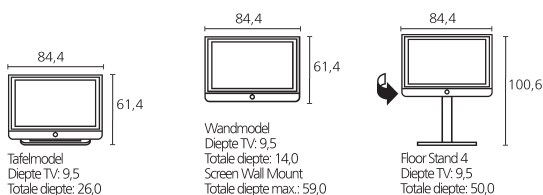

Technische wijzigingen, leveringsmogelijkheden en vergissingen voorbehouden.

1. [1] Dolby is een wettelijk gedeponeerd handelsmerk van de Dolby Laboratories Licensing Corporation.
2. [2] Functioneren afhankelijk van de signaaluitzending van de zender.
3. [3] Voorwaarde is de ontvangst van een zender die NexTView-gegevens uitzendt.
4. [4] Niet in combinatie met DVB-S (Single-Tuner).
5. [5] Designed by Vogel's.

Artikelnummer	EAN	Kleuruitvoeringen
66446A77	4011880096331	■ Platina
66446D77	4011880096355	■ Antraciet