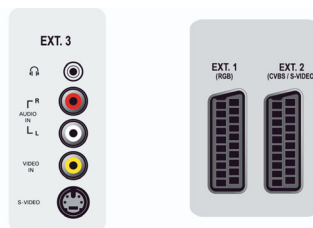

Anschlussmöglichkeiten

- Ext 1 Scart: Audio links/rechts, FBAS-Ein-/Ausgang, RGB
- Ext 2 Scart: Audio links/rechts, FBAS-Ein-/Ausgang, S-Video-Eingang

- Ext 3: S-Video-Eingang, FBAS-Eingang, Linker/rechter Audio-Eingang
- Ext 4: YPbPr, Linker/rechter Audio-Eingang
- Ext 5: HDMI
- Ext 6: HDMI
- Anzahl Scartanschlüsse: 2
- Weitere Anschlüsse: Kopfhörer-Ausgang, Common Interface

Leistung

- Umgebungstemperatur: 5 °C bis 40 °C
- Netzstrom: 220-240 V, 50/60 Hz
- Stromverbrauch: 140 W
- Standby-Stromverbrauch: <1 W

Umweltspezifikationen

- Green Flagship

Zubehör

- Mitgeliefertes Zubehör: Design Tischfuß, Netzkabel, Schnellstartanleitung, Benutzerhandbuch, Registrierungskarte, Garantiezertifikat, Fernbedienung, Batterien für Fernbedienung
- Optionales Zubehör: Fußbodenständer

Abmessungen

- Gehäusefarbe: Schwarzes Gehäuse mit High Gloss-Dekofront
- Abmessungen Gerät (B x H x T): 805 x 546 x 115 mm
- Abmessungen Gerät inkl. Fuß (B x H x T): 805 x 609 x 210 mm
- Produktgewicht: 15,5 kg
- Produktgewicht (+ Ständer): 17,5 kg
- Abmessungen Box (B x H x T): 877 x 641 x 267 mm
- Gewicht (inkl. Verpackung): 20,5 kg

Stereo system					Transmission system					
2CS DK	NICAM DK	2CS BG	NICAM I	NICAM LL	PAL BG	PAL D/K	PAL I	SECAM BG	SECAM DK	SECAM LL
•	•	•	•	•	•	•	•	•	•	•

Ausstellungsdatum
2010-03-03

Version: 7.0.11

12 NC: 8670 000 26848
EAN: 87 12581 31475 0

© 2010 Koninklijke Philips Electronics N.V.
Alle Rechte vorbehalten.

Technische Daten können ohne vorherige Ankündigung geändert werden. Die Marken sind Eigentum von Koninklijke Philips Electronics N.V. oder der jeweiligen Firmen.

www.philips.com