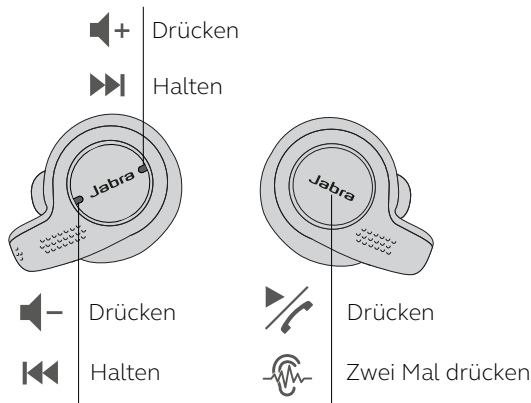

So verwenden Sie das Headset

Professioneller Sound.

Überragende True-Wireless-Sprachqualität mit 4-Mikrofon-Technologie.

Ganztägige Akkuleistung.

Immer in Verbindung. Bis zu 5 Stunden Akkulaufzeit mit einer einzigen Aufladung und 15 Stunden über die mitgelieferte Ladestation im Taschenformat.

	Leistungsmerkmale	Vorteil	Jabra Evolve 65t
Konnektivität	True-Wireless-Formfaktor	Schnurloser Anruf- und Musikgenuss	•
	Jabra Link 370 Bluetooth-Adapter	Bis zu 10m schnurlose Reichweite mit PCs und Smartphones	•
	Duale Bluetooth®-Konnektivität mit PCs, Smartphones und Tablets	Gleichzeitige Verbindung mit zwei Bluetooth®-fähigen Endgeräten	•
	Zertifizierungen	Skype for Business, Cisco, Avaya und mehr	•
	Pairing mit mehreren Endgeräten	Verbindung mit bis zu acht Endgeräten	•
Audio	Mikrofon	4-Mikrofon-Technologie zur Reduzierung von Umgebungsgeräuschen	•
	Offene Akustikkammer-Bauweise	Windgeräuschunterdrückung	•
Bedienkomfort	Wiederaufladbarer Akku	Bis zu 15 Stunden Gesprächsdauer mit der Ladestation	•
	Audiosteuerung	Anruf annehmen/beenden/abweisen – Lautstärkeregelung – Titelwahl* – Musikwiedergabe/Pause*	•
	HearThrough / Mithör-Funktion	Durch zweifaches Drücken der Multifunktionstaste hören Sie Ihre Umgebung, ohne die Ohrhörer abnehmen zu müssen	•
	Sprachassistentfähig	Verbindung mit Amazon Alexa, Siri® und Google Assistant™ per Tastendruck**	•
	Zubehör	3 Paar earGels™ in verschiedenen Größen	•
Kompatibilität	Apps	Weitere Informationen zur Kompatibilität finden Sie auf Jabra.com.de	

*nur für Mobilgerät

** betriebssystemabhängig