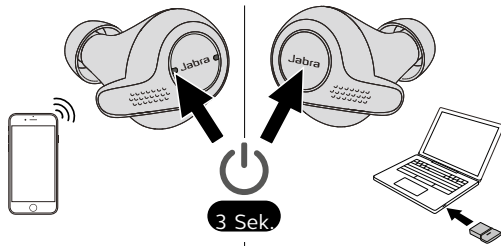

So stellen Sie eine Verbindung her

Smartphone

Schalten Sie die Kopfhörer ein und folgen Sie den Sprachanweisungen, um Ihr Smartphone zu pairen.

Installieren Sie die Jabra Sound+ App.

Computer

Schalten Sie die Kopfhörer ein und stecken Sie den Bluetooth-Dongle zum Verbinden in den Computer.

Installieren Sie Jabra Direct.