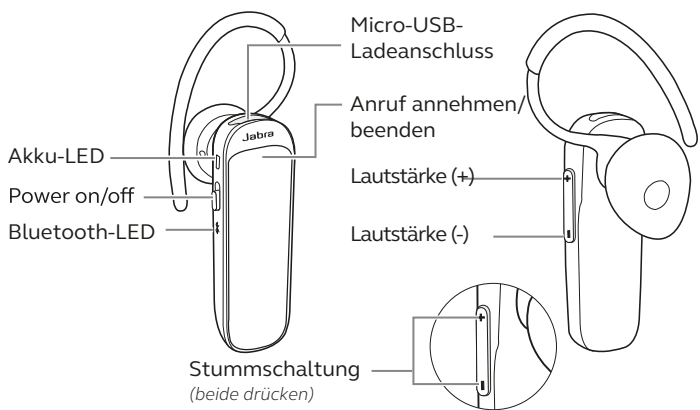

Verwendung

Hinweis: Laden Sie das Headset vor der ersten Verwendung komplett auf.

	Merkmale	Vorteile	Jabra Talk 25
Audio	HD Voice* für High-Definition-Audioqualität	Kristallklare Sprachqualität	●
Konnektivität	Bluetooth®	Schnurlose Verbindung	●
	A2DP-Technologie für Streaming	Ermöglicht das Streamen von Musik, Podcasts und GPS-Ansagen	●
Benutzerfreundlichkeit	PowerNap (Ruhemodus)	Einsparen von Akkuleistung	●
	Gesprächszeit von bis zu 8 Stunden	Bleiben Sie einfach permanent verbunden	●
	Sprachführung	Erklärt Ihnen, wie Sie Ihr Gerät koppeln können und informiert Sie über den Akkuladestand und Verbindungsstatus	●
Kompatibilität	Weitere Informationen zur Kompatibilität erhalten Sie auf jabra.com.de		

* netzwerkabhängig