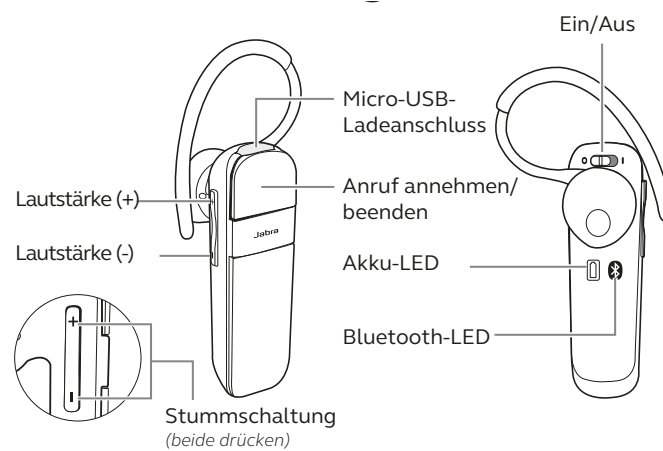

Verwendung

Hinweis: Laden Sie das Headset vor der ersten Verwendung komplett auf.

Merkmale	Vorteile	Jabra Talk 15	
Audio	HD Voice* für High-Definition-Audioqualität	Kristallklare Sprachqualität	•
Konnektivität	Bluetooth®	Schnurlose Verbindung	•
	A2DP-Technologie für Streaming	Ermöglicht das Streamen von Musik, Podcasts und GPS-Ansagen	•
	MultiUse™	Gleichzeitige Verbindung zu zwei Bluetooth-Geräten möglich	•
	Jabra Statusanzeige	Zeigt den Verbindungsstatus und Akkuladestand an	•
Benutzerfreundlichkeit	Ultimate Comfort eargels	Ganztägige, perfekte Passform	•
	Zwei Ohrbügel in verschiedenen Größen	Unterstützt das Tragen an beiden Ohren / Verbesserter Halt und Tragekomfort	•
	Gesprächszeit von bis zu 6 Stunden	Bleiben Sie länger in Verbindung	•
	Sprachführung	Sprachmeldungen zu Akku- und Verbindungsstatus	•
Kompatibilität	Weitere Informationen zur Kompatibilität erhalten Sie auf jabra.com.de		

* netzwerkabhängig