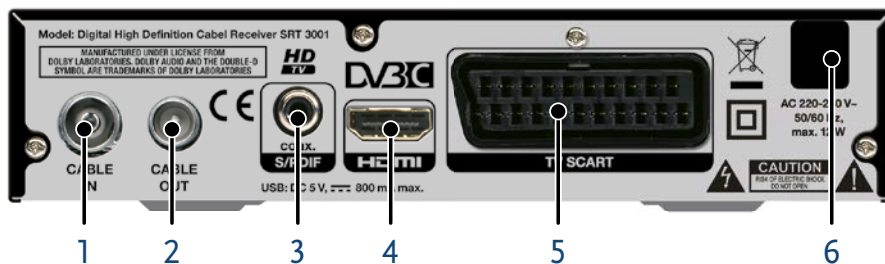

¹ Abhängig von lokalen Signalzuständen
² Dolby Digital Plus und das Doppel-D-Symbol sind eingetragene Warenzeichen von Dolby Laboratories.
³ STRONG kann keine Garantie für die Wiedergabe von Dateien übernehmen, selbst wenn das Format mit den hier aufgeführten übereinstimmt, da die erfolgreiche Wiedergabe auch von den verwendeten Codecs, Daten Bitrate und Auflösung abhängt (alle MPEG-Codec-Formate werden unterstützt).
⁴ Verfügbarkeit abhängig vom Programmanbieter

1. Kabel
2. TV/Receiver (koax.)
3. Digitaler Audio-Verstärker (koax.)
4. TV (HDMI)
5. TV (SCART)
6. Netzkabel

Tuner:
Tuner: SONY 2872
Eingangsimpedanz: 75 Ohm
Mindesteingangsspegel : ≤ 40 dBuV (64 QAM)
≤ 44 dBuV (256 QAM)
Kanalempfangsbereich:
46 MHz ~ 862 MHz
Modulation: 64 QAM/256 QAM
Symbolrate: 3.6 M ~ 6.952 MS/s (64 QAM)

Video:
Profilpegel: AVC/H.264 HP@L4.1, MPEG-4 ASP unterstützt
Bildauflösung: 480i, 480p, 576i, 576p, 720p, 1080i, 1080p, By Source, By Native TV, Decoding & Video Out: PAL
Bildformat: 4:3 Letterbox, 4:3 Pan & Scan, 16:9, Auto

Audio:
Audiounterstützung: AC3+/PCM/Dolby® Digital Plus*
Audio-Modus: Stereo, Mono

System:
Transponder: DVB-C (Digital Cable)
Hauptprozessor: Ali M3812
Demodulator: Sony D2837ER
Speicher: DDR II 64 MB
FLASH Größe: 4 MB

Anschlüsse:
Cable IN - IEC Female
Cable OUT - IEC Male
S/PDIF (Koaxialausgang)
HDMI
TV SCART
USB 2.0 Port: DC 5 V, 800 mA (max.) unterstützt

Allgemeine Daten:
Netzspannung: 220 - 240 V AC (SMPS), 50/60 Hz
Stromverbrauch: 5.14 W (typ.) 12 W (max.)
Stromverbrauch in Standby: max. 0.7 W
Betriebstemperatur: 0 ~ +40 °C
Lagertemperatur: -10 ~ +50 °C
Relative Feuchtigkeit: 10 ~ 85%, RH, Nicht-kondensierend
Abmessungen (BxTxH) in mm: 170 x 113 x 40
Netto-Gewicht: 0.34 kg

*Dolby Digital, Dolby Digital Plus und das Doppel-D-Symbol sind eingetragene Warenzeichen von Dolby Laboratories.

EAN SRT 3001: 9120072370137

SERVICE CENTER		
AT	support_at@strong.tv 0820 400 150 (€ 0.12/Min. österr. Festnetz)	IT
DE	support_de@strong.tv 0180 501 49 91 (€ 0.14/Min. deutsches Festnetz) (€ 0.22/Min. max. Mobilfunknetze)	NL
BG	support_bg@strong.tv +359 32 634451	PL
CEE	support_hu@strong.tv +36 1 445 26 10	UA
	DK	
	FR