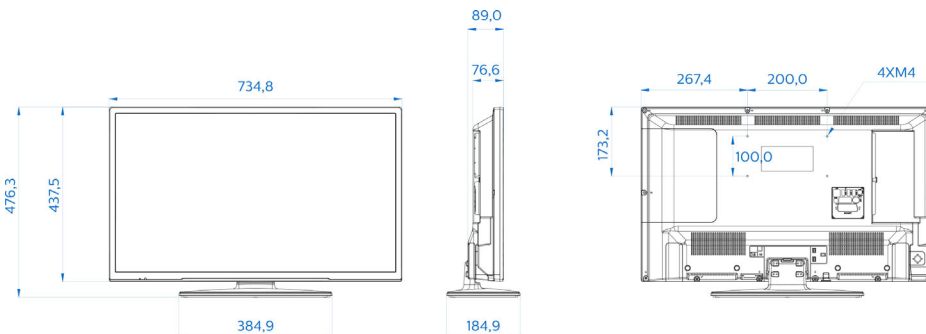

## Abmessungen

- Abmessungen Gerät (B x H x T): 735 x 438 x 77/89 mm
- Abmessungen Gerät inkl. Fuß (B x H x T): 735 x 476 x 185 mm
- Produktgewicht: 5,1 kg
- Produktgewicht (+ Ständer): 5,6 kg
- VESA-kompatible Wandhalterung: M4, 200 x 100 mm