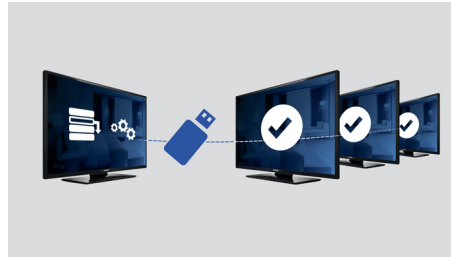

USB-Klonen

Bietet die Möglichkeit, alle Programm- und Sendereinstellungen eines Fernsehers einfach und in weniger als einer Minute auf andere Fernseher zu übertragen. Mit dieser Funktion kann eine Übereinstimmung der Einstellungen verschiedener Fernseher garantiert werden, wodurch der Zeit- und Kostenaufwand für die Installation verkürzt wird.