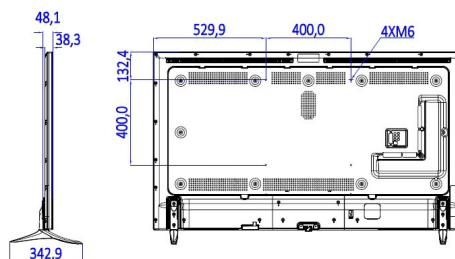

Abmessungen

- Abmessungen Gerät (B x H x T): 1460 x 838 x 50 mm
- Abmessungen Gerät inkl. Fuß (B x H x T): 1460 x 903 x 345 mm
- Produktgewicht: 36,9 kg
- Produktgewicht (+ Ständer): 37,5 kg
- VESA-kompatible Wandhalterung: M6, 400 x 400 mm