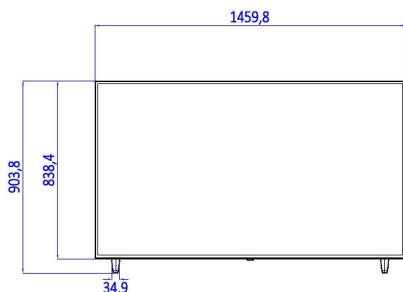

- Anzeige: 4K Ultra HD LED
- Bildschirmgröße diagonal: 65 Zoll / 164 cm
- Bildformat: 16:9
- Auflösung des Displays: 3840 x 2160p
- Helligkeit: 350 cd/m²
- Kontrastverhältnis (normal): 4.000
- Betrachtungswinkel: 178° (H) / 178° (V)

Unterstützte Display-Auflösung

- HDMI: Bis zu 3840 x 2160p bei 60 Hz
- Tuner: T2 HEVC: bis zu 3840 x 2160 bei 60 Hz, Sonstiges: bis zu 1920 x 1080p bei 60 Hz
- USB: HEVC: bis zu 3840 x 2160 bei 60 Hz, Sonstiges: bis zu 1920 x 1080p bei 60 Hz

Abmessungen

- Abmessungen Gerät (B x H x T): 1460 x 838 x 50 mm
- Abmessungen Gerät inkl. Fuß (B x H x T): 1460 x 903 x 345 mm
- Produktgewicht: 36,9 kg
- Produktgewicht (+ Ständer): 37,5 kg
- VESA-kompatible Wandhalterung: M6, 400 x 400 mm